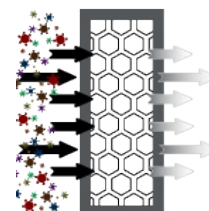

DuftZauber XL

Entdecken Sie DuftZauber XL -
Den Plug-in-Luftfrischer für größere Räume!

Keine Installation erforderlich

Hält 30 Tage

Kohlefilter

Natürliche Öle

Recyclingprogramm

Keine Batterie erforderlich